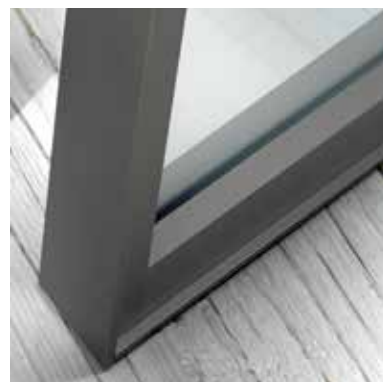

BRONZE

CARBON

NOIR

COLOR

NUOVE FINITURE TELAI SECRET3

SECRET3 frame variants
nouvelles finitions du cadre SECRET3
warianty ramy SECRET3
НОВЫЕ ОТДЕЛКИ КОРОБА SECRET3

STANDARD

BLANC