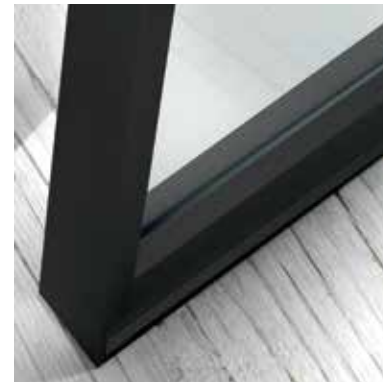

BRONZE

CARBON

NOIR

COLOR

NUOVE FINITURE TELAI SECRET3

SECRET3 frame variants
nouvelles finitions du cadre SECRET3
warianty ramy SECRET3
НОВЫЕ ОТДЕЛКИ КОРОБА SECRET3

STANDARD

BLANC