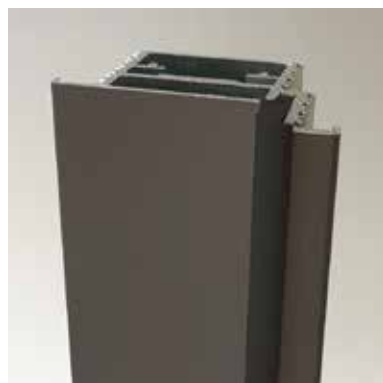

NUOVE FINITURE TELAI SECRET3

SECRET3 frame variants
nouvelles finitions du cadre SECRET3
warianty ramy SECRET3
НОВЫЕ ОТДЕЛКИ КОРОБА SECRET3

CARBON