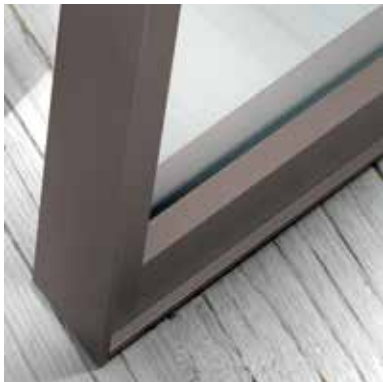

BRONZE

CARBON

NOIR

COLOR

NUOVE FINITURE TELAI SECRET3

SECRET3 frame variants
nouvelles finitions du cadre SECRET3
warianty ramy SECRET3
НОВЫЕ ОТДЕЛКИ КОРОБА SECRET3

STANDARD

BLANC