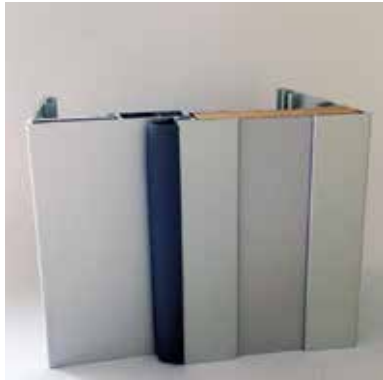

NUOVE FINITURE TELAI MACH2

MACH2 frame variants
nouvelles finitions du cadre MACH2
warianty ramy MACH2
НОВЫЕ ОТДЕЛКИ КОРОБА MACH2

STANDARD

BLANC

MAGNOLIA

RAME

BRONZE

CARBON